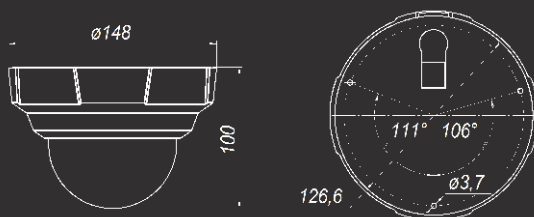

* Источник питания в комплект поставки не входит и приобретается отдельно.

Внимание! При покупке изделия проверяйте комплектацию и отсутствие механических повреждений. Характеристики изделия могут быть изменены без предварительного уведомления.