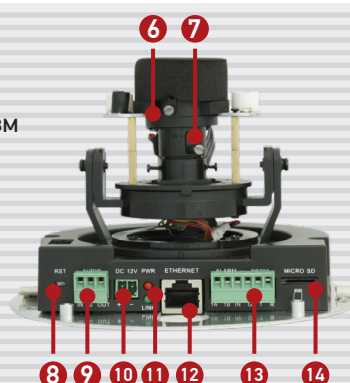

B2710DR

Купольная камера с
2-мегапиксельным
КМОП-сенсором

- 1/2.9" КМОП-сенсор Sony с технологией Exmor™
- До 25 кадров в секунду при разрешении 1920x1080
- Одновременное кодирование: H.264/MJPEG
- Варифокальный объектив 2.7-12 мм
- Режим "День/Ночь"
- ИК-подсветка с дальностью до 10 метров
- Аудиовход и аудиовыход (дуплекс)
- Многозонный детектор движения
- Поддержка 2D/3DNR
- Поддержка карт памяти MicroSDHC
- Поддержка технологии PoE
- Поддержка ONVIF

IP-КАМЕРА B2710DR ПОЗВОЛЯЕТ ОРГАНИЗОВАТЬ НАДЕЖНУЮ СИСТЕМУ ВИДЕОНАБЛЮДЕНИЯ КАК ДОМА, ТАК И В ОФИСЕ. КАМЕРА ОСНАЩЕНА 2-МЕГАПИКСЕЛЬНЫМ СЕНСОРОМ, ОБЕСПЕЧИВАЮЩИМ ПОВЫШЕННУЮ ДЕТАЛИЗАЦИЮ ВИДЕОИЗОБРАЖЕНИЯ.

- 1 - Объектив
- 2 - ИК-подсветка
- 3 - Поворотный механизм
- 4 - Датчик света
- 5 - Аналоговый видеовыход
- 6 - Кольцо настройки фокуса
- 7 - Кольцо настройки угла обзора