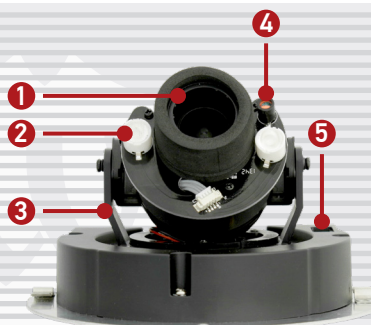

B2710DR

Купольная камера с
2-мегапиксельным
КМОП-сенсором

- 1/2.9" КМОП-сенсор Sony с технологией Exmor™
- До 25 кадров в секунду при разрешении 1920x1080
- Одновременное кодирование: H.264/MJPEG
- Варифокальный объектив 2.7-12 мм
- Режим "День/Ночь"
- ИК-подсветка с дальностью до 10 метров
- Аудиовход и аудиовыход (дуплекс)
- Многозонный детектор движения
- Поддержка 2D/3DNR
- Поддержка карт памяти MicroSDHC
- Поддержка технологии PoE
- Поддержка ONVIF

IP-КАМЕРА B2710DR ПОЗВОЛЯЕТ ОРГАНИЗОВАТЬ НАДЕЖНУЮ СИСТЕМУ ВИДЕОНАБЛЮДЕНИЯ КАК ДОМА, ТАК И В ОФИСЕ. КАМЕРА ОСНАЩЕНА 2-МЕГАПИКСЕЛЬНЫМ СЕНСОРОМ, ОБЕСПЕЧИВАЮЩИМ ПОВЫШЕННУЮ ДЕТАЛИЗАЦИЮ ВИДЕОИЗОБРАЖЕНИЯ.

- 1 - Объектив
- 2 - ИК-подсветка
- 3 - Поворотный механизм
- 4 - Датчик света
- 5 - Аналоговый видеовыход
- 6 - Кольцо настройки фокуса
- 7 - Кольцо настройки угла обзора