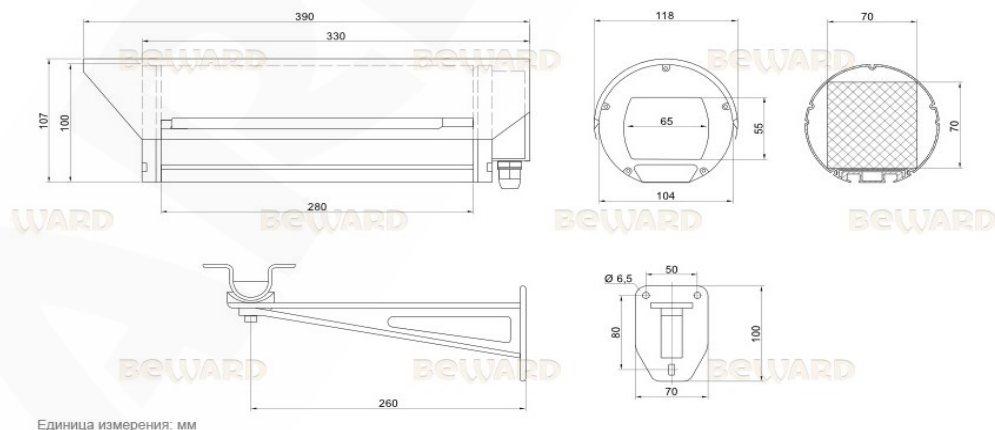

Потребляемая мощность	До 11,5 Вт
Диапазон температур	От -40 до +40°С
Размеры (шхвхг)	118x107x390 мм (без кронштейна)
Вес	2314 г

2. Комплект поставки.

2.1 IP-камера (установлена в термокожух)	1 шт.
2.2 Ключ шестигранный	1 шт.
2.3 Компакт-диск (с документацией и ПО)	1 шт.
2.4 Кронштейн	1 шт.
2.5 Пакет с силкагелем	1 шт.
2.4 Упаковочная тара	1 шт.

3. Назначение.

IP-камера BD4330H-K12 предназначена для эксплуатации в уличных условиях.

4. Устройство и принцип работы.

BD4330H-K12 – камера, предназначенная для эксплуатации в уличных условиях. Термокожух соответствует степени пыле- и влагозащищенности IP66/IP67 с термо- и электроизоляцией IP-камеры от кожуха. Благодаря герметичному исполнению и встроенному датчику температуры, а также автоматическому обогреву, камера защищена от неблагоприятных воздействий внешней среды и образования конденсата при резком изменении температуры.

5. Установка.

ВНИМАНИЕ! В случае установки видеокamеры на токопроводящую поверхность, во избежание попадания постороннего напряжения на корпус видеокamеры, эта поверхность должна быть заземлена!

6. Габаритный чертеж

7. Сертификация

Сертификат соответствия №TC RU C-RU.AB29.B.0224

Серия RU №0238552

Срок действия с 03.04.2015 по 02.04.2018

8. Утилизация

Изделие утилизировать как бытовую технику согласно правилам установленными органами самоуправления региона утилизации.

9. Гарантийные обязательства

Гарантийные обязательства представлены на сайте по ссылке:

<http://www.beward.ru/contact/service/>