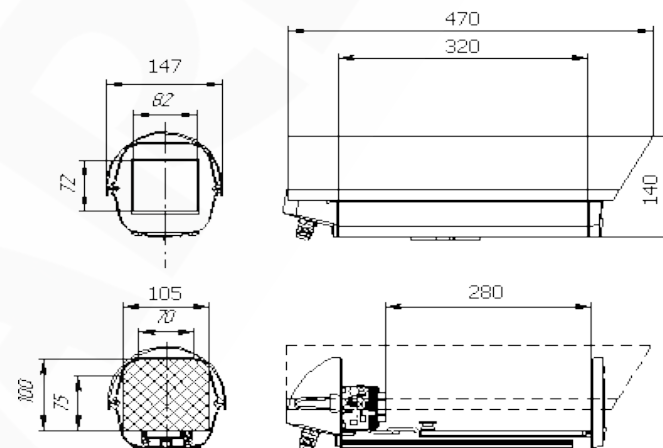

Потребляемая мощность	До 51 Вт
Диапазон температур	От -40 до +50°C
Размеры (шхвхг)	147x140x470 мм

2. Комплект поставки.

2.1 IP-камера (установлена в термокожух)	1 шт.
2.2 Ключ шестигранный	1 шт.
2.3 Компакт-диск (с документацией и ПО)	1 шт.
2.4 Пакет с силкагелем	1 шт.
2.5 Wi-Fi модуль	1 шт.
2.6 Упаковочная тара	1 шт.

3. Назначение.

IP-камера BD4330HWL-K220 предназначена для эксплуатации в уличных условиях.

4. Устройство и принцип работы.

В варианте исполнения BD4330HWL-K220 камера устанавливается в термокожух с дополнительным модулем Wi-Fi для наружного применения, позволяющим подключить удаленные IP-видеокамеры к локальной сети на расстоянии до нескольких километров без необходимости прокладки кабелей связи. Термокожух защищает IP-камеру от температурных колебаний (от -40 до +50°C), атмосферных осадков и механических воздействий. Управление модулем Wi-Fi и IP-камерой производится через веб-интерфейс, что обеспечивает удобство настройки и администрирования.

5. Установка.

ВНИМАНИЕ! В случае установки видеокамеры на токопроводящую поверхность, во избежание попадания постороннего напряжения на корпус видеокамеры, эта поверхность должна быть заземлена!

6. Габаритный чертеж

7. Сертификация

Сертификат соответствия №TC RU C-RU.AB29.B.0224

Серия RU №0238552

Срок действия с 03.04.2015 по 02.04.2018

8. Утилизация

Изделие утилизировать как бытовую технику согласно правилам установленными органами самоуправления региона утилизации.

9. Гарантийные обязательства

Гарантийные обязательства представлены на сайте по ссылке:

<http://www.beward.ru/contact/service/>