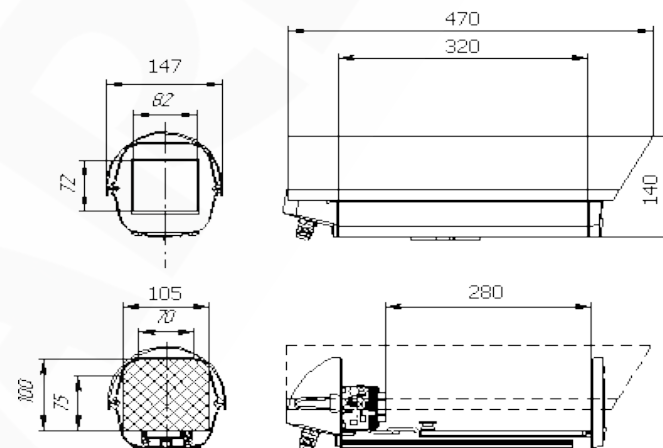

Потребляемая мощность	До 51 Вт
Диапазон температур	От -40 до +50°С
Размеры (шхвхг)	147х140х470 мм

2. Комплект поставки.

2.1 IP-камера (установлена в термокожух)	1 шт.
2.2 Ключ шестигранный	1 шт.
2.3 Компакт-диск (с документацией и ПО)	1 шт.
2.4 Пакет с силкагелем	1 шт.
2.5 Упаковочная тара	1 шт.

3. Назначение.

IP-камера BD4330HWP2-K220 предназначена для эксплуатации в уличных условиях.

4. Устройство и принцип работы.

В уличном варианте исполнения BD4330HWP2-K220 представлена IP-камера, установленная в термокожух, с дополнительным мощным многофункциональным Wi-Fi модулем. Благодаря герметичному исполнению и встроенному датчику температуры, а также обогревателю, термокожух обеспечивает надежную защиту оборудования от неблагоприятных воздействий внешней среды, а также от образования конденсата при резком изменении температуры.

5. Установка.

ВНИМАНИЕ! В случае установки видеокamеры на токопроводящую поверхность, во избежание попадания постороннего напряжения на корпус видеокamеры, эта поверхность должна быть заземлена!

6. Габаритный чертеж

7. Сертификация

Сертификат соответствия №TC RU C-RU.AB29.B.0224

Серия RU №0238552

Срок действия с 03.04.2015 по 02.04.2018

8. Утилизация

Изделие утилизировать как бытовую технику согласно правилам установленными органами самоуправления региона утилизации.

9. Гарантийные обязательства

Гарантийные обязательства представлены на сайте по ссылке:

<http://www.beward.ru/contact/service/>