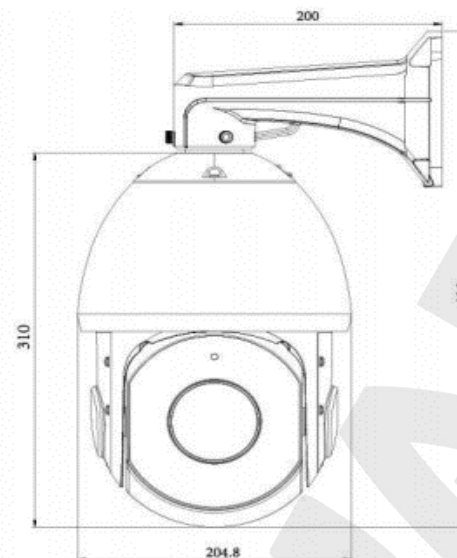

2. Комплект поставки.

2.1 Скоростная поворотная купольная IP-камера	1 шт.
2.2 Упаковочная тара	1 шт.
2.3 Набор для монтажа + Кронштейн	1 шт.
2.4 Сальник для кабеля	1 шт.
2.5 Встроенная видеоаналитика	1 шт.

3. Назначение.

IP-камера SV3217-R30 предназначена для записи с разрешением до 5Мп в форматах H.265, H.264 и MJPEG.

4. Устройство и принцип работы.

5 Мп скоростная купольная IP-видеокамера SV3217-R30 уличного исполнения с ИК-подсветкой предназначена для организации профессионального видеонаблюдения в суровых климатических условиях. Мощная оптика реализует 30-кратное оптическое увеличение, высокая скорость процессора обеспечивает быстрый переход между сценами. SV3217-R30 поддерживает эффективный формат обработки видеосигнала H.265. Камера может детектировать лица в заданной области наблюдения и делать их снимки. Эта функция позволяет значительно повысить эффективности работы системы видеонаблюдения. С помощью сделанных снимков можно быстро определить местонахождение интересующих лиц, что полезно в сферах, связанных с большим количеством людей: общественная безопасность, контроль при пропуске, управление предприятием.

5. Установка.

ВНИМАНИЕ! В случае установки видеокамеры на токопроводящую поверхность, во избежание попадания постороннего напряжения на корпус видеокамеры, эта поверхность должна быть заземлена!

6. Габаритный чертеж

7. Сертификация

Сертификат соответствия № ЕАЭС RU С-RU.АН03.В.00245/19
Срок действия с 26.08.2019 по 28.08.2024 г.

8. Утилизация

Изделие утилизировать как бытовую технику согласно правилам установленными органами самоуправления региона утилизации.

9. Гарантийные обязательства

Гарантийные обязательства представлены на сайте по ссылке:
<http://www.beward.ru/contact/service/>