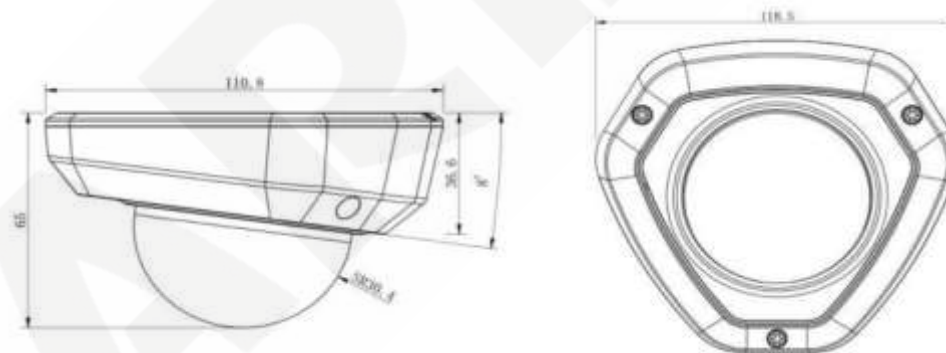

2. Комплект поставки.

2.1 IP-камера (с установленным объективом)	1 шт.
2.2 Компакт-диск (с документацией и ПО)	1 шт.
2.3 Упаковочная тара	1 шт.
2.4 Адаптер крепления для вывода кабеля	1 шт.
2.5 Упаковочная тара	1 шт.
2.6 Упаковочная тара	1 шт.

3. Назначение.

IP-камера SV3210DM предназначена для записи с разрешением до 5 Мп в форматах H.264, H.265 и MJPEG.

4. Устройство и принцип работы.

IP-камера SV3210DM антивандального уличного исполнения с герметичным, морозоустойчивым разъемом (IP67) готова к бесперебойной работе в экстремальных условиях. 5-мегапиксельная матрица открывает возможности высококачественной видеосъемки в любых условиях с пониженным уровнем шумов и правильной цветопередачей. Технологии WDR и BLC даже в условиях меняющейся освещенности или встречной засветки позволяют получать всегда контрастное изображение с хорошо просматриваемыми деталями. Компактная камера современного дизайна SV3210DM отлично вписывается в интерьер, а благодаря питанию по технологии PoE не требует для подключения дополнительных кабелей.

5. Установка.

ВНИМАНИЕ! В случае установки видеокamеры на токопроводящую поверхность, во избежание попадания постороннего напряжения на корпус видеокamеры, эта поверхность должна быть заземлена!

6. Габаритный чертеж

7. Сертификация

Сертификат соответствия ТС № RU Д-РУ.АЛ16.В.54767
Срок действия с 26.09.2016 по 25.09.2019 г.

8. Утилизация

Изделие утилизировать как бытовую технику согласно правилам установленными органами самоуправления региона утилизации.

9. Гарантийные обязательства

Гарантийные обязательства представлены на сайте по ссылке:
<http://www.beward.ru/contact/service/>