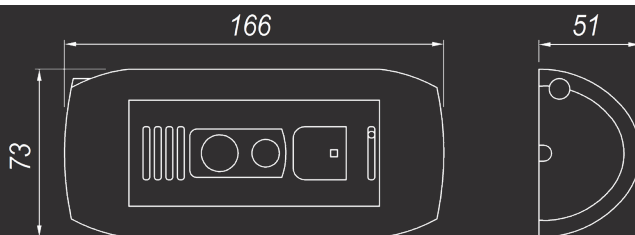

- 1 - Датчик освещенности
- 2 - Микрофон
- 3 - Видеокамера
- 4 - ИК-подсветка
- 5 - Кнопка вызова
- 6 - Динамик
- 7 - Рамка кронштейна

ОБЩИЕ ХАРАКТЕРИСТИКИ		ИК-ПОДСВЕТКА	
Модель	DS07P-LP	ИК-светодиоды	850 нм, светодиод третьего поколения
Сенсор	2 Мп, КМОП 1/2.8" SONY Starvis, День/Ночь	Рабочая дальность	До 10 м
	Прогрессивное сканирование	Угол	60°
Размер сенсора	1/2.8"	Управление	По датчику освещенности / вручную / по расписанию
Чувствительность	0.005 лк (день)/ 0.001 лк (ночь)/ 0 лк (ИК вкл.)	<b>СЕТЬ</b>	
ИК-фильтр	Электромеханический	Интерфейсы	10BASE-T/100BASE-TX
Режимы ИК-фильтра	По датчику, по видеосигналу, по расписанию	Сетевые протоколы	TCP/IP, IPv4/v6, SIP, PPTP, HTTP, HTTPS, FTP, SMTP, DNS, DDNS, DHCP, PPPoE, RTP, RTSP, SSL, NFS, RTSP, UPnP, UDP, NTP, ONVIF Profile S, Modbus TCP, Camdrive, IGMP, ICMP, ARP
Электронный затвор	1/25 - 1/8000 с (автоматически, вручную)	Безопасность	Многоуровневый доступ пользователей с защитой паролем
WDR	Аппаратный (2xWDR до 120 дБ)	Соединение	DHCP, статический адрес
Шумоподавление	SmartNR	<b>SIP</b>	
	2DNR (3 предустановки)	Версия	2.0
	3DNR (регулировка уровня)	SIP-линии	Две независимые
Направление обзора	Регулировка угла поворота от -45° до 45°	Кол-во абонентов	5
Мелодии звонка	Сменные (устанавливаются пользователем)	Открытие двери	DTMF: RFC2833, SIP INFO, in-band
Дополнительно	Вызов экстренных служб	Работа за NAT	Поддержка STUN
<b>ОБЪЕКТИВ</b>		<b>РАЗЪЕМЫ</b>	
Фокусное расстояние	3.6 мм; мин. расстояние фокусировки 0.2 м	Вызывная панель	RJ-45, разъем для установки карты памяти (внутри корпуса)
Угол обзора	85° (по горизонтали)	Тревожный выход	1 канал (нормально открытый)
	46° (по вертикали)	<b>ЭКСПЛУАТАЦИЯ</b>	
<b>ВИДЕО</b>		Питание	PoE IEEE 802.3 af (Class 0)
Видеопоток	H.264 Baseline Profile/Main Profile/High Profile, Motion JPEG (двойное кодирование)	Энергопотребление	5 Вт
Разрешение	Основной поток: 1280x1080 (Full HD), 1280x720 (HD) Альтер. поток: 704x576, 640x360, 480x268, 320x176	Рабочая температура	От -45 до +50°C
Скорость кадров	H.264/Motion JPEG: до 25 к/с для всех разрешений	Класс защиты	IP66
Скорость потока	от 32 кбит/с до 16 Мбит/с	Габаритные размеры	73x166x51 мм (без кронштейна)
Изображение	Яркость, контрастность, оттенок, резкость, насыщенность, гамма-коррекция, переверот, поворот, маска приватности, отражение, АРУ, антитуман, коррекция линзы, BLC, HLC, Синхронизация с источником света	Вес (нетто)	570 г
Баланс белого	Авто / Вручную	Материал корпуса	Металл
Экранное меню	Название, время/дата, день недели, скорость потока, частота кадров, количество подключений	Цвет (на выбор)	Черный (матовый) Серый "металлик"
<b>РАСПОЗНАВАНИЕ НОМЕРОВ</b>		Дополнительно	Антивандалный корпус
Видеоаналитика	Распознавание автомобильных номеров регионов России, Беларусь, Казахстан, Украина	<b>МИНИМАЛЬНЫЕ ТРЕБОВАНИЯ</b>	
Дальность	До 8 метров	Сетевая карта	Да
База номеров	1000 номеров во встроенной памяти	Браузер	Internet Explorer 11.0 или выше
Допустимое отклонение	Горизонтальная ось - до 30° Вертикальная ось - до 30° Ось вращения - до 20°	ОС	Windows 10, 8, 7, Vista
Управление	1 релейный выход с током коммутации до 1А	Процессор	2.8 ГГц Intel или AMD
Зоны распознавания	1	ОЗУ	1 Гб (рекомендуется 2 Гб и выше)
<b>АУДИО</b>		Видеокарта	256 Мб
Аудио	Встроенные микрофон и динамик	<b>КОМПЛЕКТ ПОСТАВКИ</b>	
Компрессия	G.711 (a-law, u-law), G.726	Комплект поставки	Видеокамера с картой памяти MicroSDHC (4 Гб), Кронштейн (состоит из двух частей), Контроллер NC103P
Дополнительно	Дуплекс		с клеммным разъемом, Разъемы RJ-45 (2 шт.)
			Комплект крепежа
			Упаковочная тара