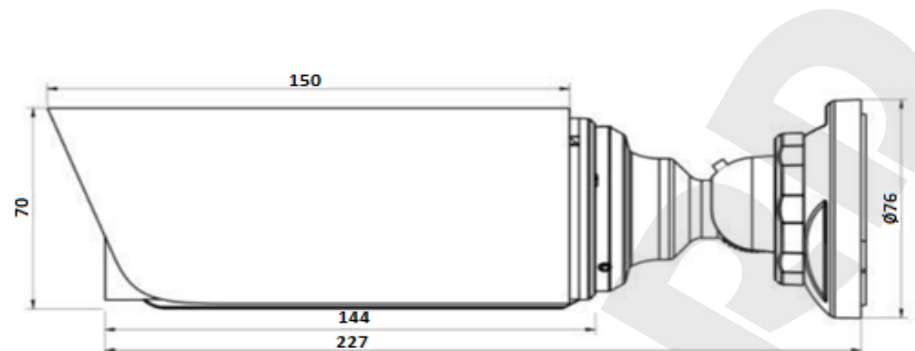

2. Комплект поставки.

2.1 IP-камера (с установленным объективом)	1 шт.
2.2 Встроенная видеоаналитика	1 шт.
2.3 Упаковочная тара	1 шт.
2.4 Набор для монтажа	1 шт.

3. Назначение.

IP-камера SV2016RZ предназначена для записи с разрешением до 2 Мп в форматах H.265, H.264 и MJPEG.

4. Устройство и принцип работы.

Компактная уличная IP-камера SV2016RZ надежна в эксплуатации и одновременно элементарна в монтаже. Даже при очень низких температурах камера работает безотказно, неизменно формируя видео первоклассного качества. Высокочувствительная 2 Мп матрица в сочетании с механическим ИК-фильтром, встроенной ИК-подсветкой и функцией расширения динамического диапазона позволяют вести мониторинг круглосуточно: при ярком свете днем, в сумерках и даже в полной темноте ночью. SV2016RZ использует экономичный способ питания по технологии PoE и эффективный формат кодирования видео H.265. SV2016RZ – это удобная и выгодная модель для работы на объектах со сложными условиями эксплуатации и высокими требованиями к качеству видеоизображения, например, на промышленных и складских территориях, автозаправочных станциях, паркингах и др..

5. Установка.

ВНИМАНИЕ! В случае установки видекамеры на токопроводящую поверхность, во избежание попадания постороннего напряжения на корпус видекамеры, эта поверхность должна быть заземлена!

6. Габаритный чертеж

7. Сертификация

Сертификат соответствия ЕАЭС N RU Д-РУ.РА01.В.77041/21
Срок действия с 18.10.2021 по 17.10.2026 г.

8. Утилизация

Изделие утилизировать как бытовую технику согласно правилам установленными органами самоуправления региона утилизации.

9. Гарантийные обязательства

Гарантийные обязательства представлены на сайте по ссылке:
<http://www.beward.ru/contact/service/>