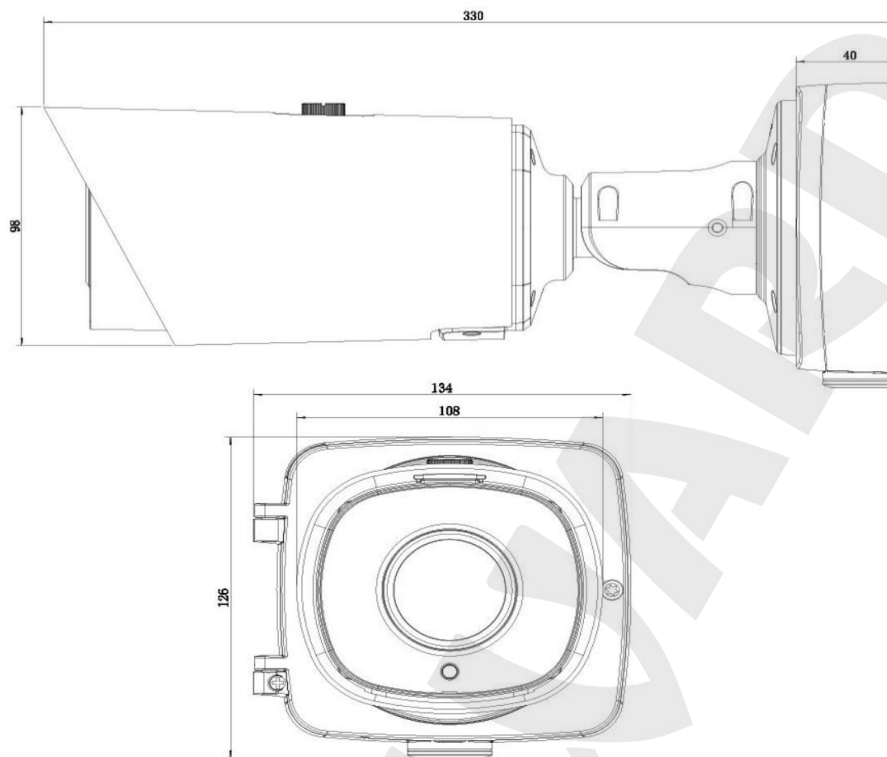

3. Назначение.

IP-камера SV2017RZX предназначена для записи с разрешением до 2 Мп в форматах H.265, H.264 и MJPEG.

4. Устройство и принцип работы.

Компактная уличная IP-камера SV2017RZX с герметичным, морозоустойчивым разъемом надежна в эксплуатации и одновременно элементарна в монтаже. Даже при очень низких температурах камера работает безотказно, неизменно формируя видео первоклассного качества. Высокочувствительная 2 Мп КМОП-матрица в сочетании с механическим ИК-фильтром, встроенной ИК-подсветкой и функцией расширения динамического диапазона позволяют вести мониторинг круглосуточно: при ярком свете днем, в сумерках и даже в полной темноте ночью. SV2017RZX использует экономичный способ питания по технологии PoE и эффективный формат кодирования видео H.265. SV2017RZX – это удобная и выгодная модель для работы на объектах со сложными условиями эксплуатации и высокими требованиями к качеству видеоизображения, например, на промышленных и складских территориях, автозаправочных станциях, паркингах и др..

5. Установка.

ВНИМАНИЕ! В случае установки видеокамеры на токопроводящую поверхность, во избежание попадания постороннего напряжения на корпус видеокамеры, эта поверхность должна быть заземлена!

6. Габаритный чертеж

7. Сертификация

Сертификат соответствия ЕАЭС N RU Д-РУ.РА01.В.77041/21
Срок действия с 18.10.2021 по 17.10.2026 г.

8. Утилизация

Изделие утилизировать как бытовую технику согласно правилам установленными органами самоуправления региона утилизации.

9. Гарантийные обязательства

Гарантийные обязательства представлены на сайте по ссылке:
<http://www.beward.ru/contact/service/>