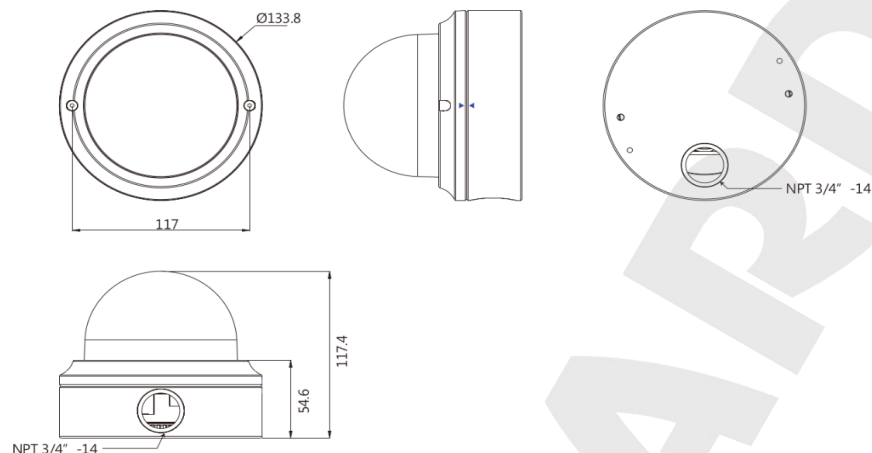

Потребляемая мощность	До 15 Вт (12В), до 13 Вт (24В), до 12 Вт (PoE)
Диапазон температур	От -55 до +50°C
Класс защиты	IP66, IK10
Размеры (дхв)	Ø134x118 мм
Вес	770 г(нетто)

2. Комплект поставки.

2.1 IP-камера	1 шт.
2.2 Терминальный разъем	1 шт.
2.3 Комплект крепежа	1 шт.
2.4 Упаковочная тара	1 шт.

3. Назначение.

IP-камера BD4780DV предназначена для записи с разрешением до 5 Мп в форматах H.265, H.264 и MJPEG.

4. Устройство и принцип работы.

Антивандалная 4 Мп IP-камера BD4780DV с аппаратным WDR (Double Scan) и варифокальным объективом имеет потрясающие возможности видеонаблюдения. Высокоскоростной режим съемки (до 30 к/с) позволяет формировать отчетливое видеоизображение при любом движении в кадре. Эксплуатация от -55°C при любом типе питания, в том числе, по технологии PoE. Функция безопасный «холодный старт» и встроенная система обогрева обеспечивают бескомпромиссную надежность видеосистемы.

5. Установка.

ВНИМАНИЕ! В случае установки видекамеры на токопроводящую поверхность, во избежание попадания постороннего напряжения на корпус видекамеры, эта поверхность должна быть заземлена!

6. Габаритный чертеж

7. Сертификация

Сертификат соответствия № ЕАЭС RU С-RU.АН03.В.00245/19
Срок действия с 26.08.2019 по 28.08.2024 г.

8. Утилизация

Изделие утилизировать как бытовую технику согласно правилам установленными органами самоуправления региона утилизации.

9. Гарантийные обязательства

Гарантийные обязательства представлены на сайте по ссылке:
<http://www.beward.ru/contact/service/>