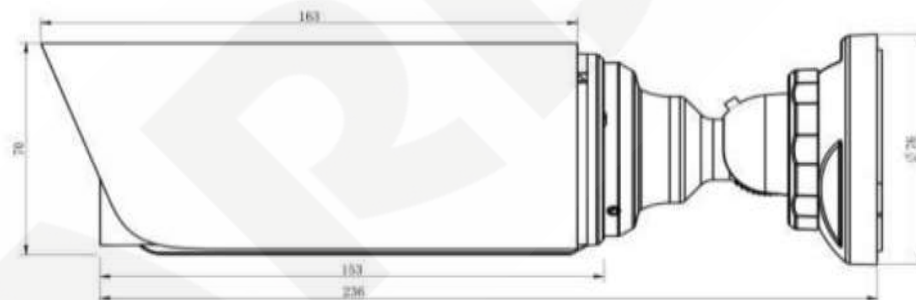

2. Комплект поставки.

2.1 IP-камера (с установленным объективом)	1 шт.
2.2 Компакт-диск (с документацией и ПО)	1 шт.
2.3 Упаковочная тара	1 шт.
2.4 Набор для монтажа	1 шт.

3. Назначение.

IP-камера SV3210RZ предназначена для записи с разрешением до 5 Мп в форматах H.265, H.264 и MJPEG.

4. Устройство и принцип работы.

Компактная уличная IP-камера SV3210RZ надежна в эксплуатации и одновременно элементарна в монтаже. Даже при очень низких температурах камера работает безотказно, неизменно формируя видео первоклассного качества. Высокочувствительная 5 Мп матрица в сочетании с механическим ИК-фильтром, встроенной ИК-подсветкой и функцией расширения динамического диапазона позволяют вести мониторинг круглосуточно: при ярком свете днем, в сумерках и даже в полной темноте ночью. SV3210RZ использует экономичный способ питания по технологии PoE и эффективный формат кодирования видео H.265. SV3210RZ – это удобная и выгодная модель для работы на объектах со сложными условиями эксплуатации и высокими требованиями к качеству видеозаписи, например, на промышленных и складских территориях, автозаправочных станциях, паркингах и др..

5. Установка.

ВНИМАНИЕ! В случае установки видеокamеры на токопроводящую поверхность, во избежание попадания постороннего напряжения на корпус видеокamеры, эта поверхность должна быть заземлена!

6. Габаритный чертеж

7. Сертификация

Сертификат соответствия ТС № RU Д-РУ.АЛ16.В.54767
Срок действия с 26.09.2016 по 25.09.2019 г.

8. Утилизация

Изделие утилизировать как бытовую технику согласно правилам установленными органами самоуправления региона утилизации.

9. Гарантийные обязательства

Гарантийные обязательства представлены на сайте по ссылке:
<http://www.beward.ru/contact/service/>