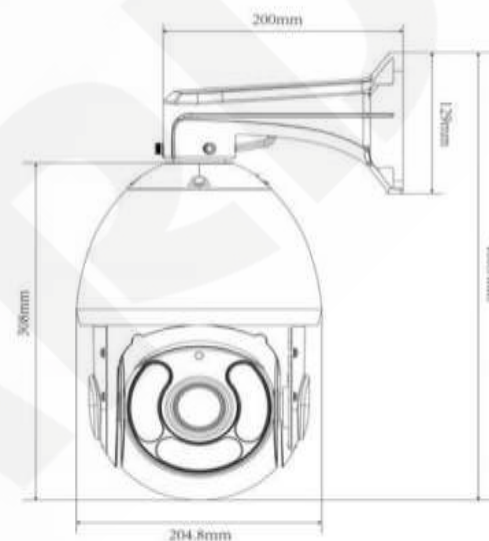

Потребляемая мощность	до 35 Вт
Диапазон температур	От -40 до +60°C
Размеры (дхв)	Ø204.8x308 мм
Вес	4 кг (нетто)

2. Комплект поставки.

2.1 Скоростная поворотная купольная IP-камера	1 шт.
2.2 Компакт-диск (с документацией и ПО)	1 шт.
2.3 Набор для монтажа + Кронштейн	1 шт.
2.4 Сальник для кабеля	1 шт.
2.5 Блок питания 24В AC/3А	1 шт.
2.6 Упаковочная тара	1 шт.

3. Назначение.

IP-камера SV3210-R30 предназначена для записи с разрешением до 5Мп в форматах H.265, H.264 и MJPEG.

4. Устройство и принцип работы.

5 Мп скоростная купольная IP-видеокамера SV3210-R30 уличного исполнения с ИК-подсветкой предназначена для организации профессионального видеонаблюдения в суровых климатических условиях. Мощная оптика реализует 30-кратное оптическое увеличение, высокая скорость процессора обеспечивает быстрый переход между сценами. SV3210-R30 поддерживает эффективный формат обработки видеосигнала H.265.

5. Установка.

ВНИМАНИЕ! В случае установки видеокамеры на токопроводящую поверхность, во избежание попадания постороннего напряжения на корпус видеокамеры, эта поверхность должна быть заземлена!

6. Габаритный чертеж

7. Сертификация

Сертификат соответствия ТС № RU Д-RU.АЛ16.В.54767
Срок действия с 26.09.2016 по 25.09.2019 г.

8. Утилизация

Изделие утилизировать как бытовую технику согласно правилам установленными органами самоуправления региона утилизации.

9. Гарантийные обязательства

Гарантийные обязательства представлены на сайте по ссылке:
<http://www.beward.ru/contact/service/>