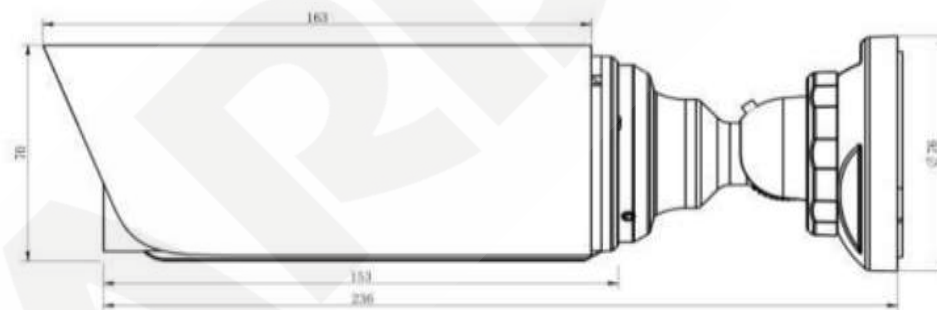

2. Комплект поставки.

2.1 IP-камера (с установленным объективом)	1 шт.
2.2 Компакт-диск (с документацией и ПО)	1 шт.
2.3 Упаковочная тара	1 шт.
2.4 Набор для монтажа	1 шт.

3. Назначение.

IP-камера SV3215RZ предназначена для записи с разрешением до 5 Мп в форматах H.265, H.264 и MJPEG.

4. Устройство и принцип работы.

Компактная уличная IP-камера SV3215RZ надежна в эксплуатации и одновременно элементарна в монтаже. Даже при очень низких температурах камера работает безотказно, неизменно формируя видео первоклассного качества. Высокочувствительная 5 Мп матрица в сочетании с механическим ИК-фильтром, встроенной ИК-подсветкой и функцией расширения динамического диапазона позволяют вести мониторинг круглосуточно: при ярком свете днем, в сумерках и даже в полной темноте ночью. SV3215RZ использует экономичный способ питания по технологии PoE и эффективный формат кодирования видео H.265. SV3215RZ – это удобная и выгодная модель для работы на объектах со сложными условиями эксплуатации и высокими требованиями к качеству видеоизображения, например, на промышленных и складских территориях, автозаправочных станциях, паркингах и др..

5. Установка.

ВНИМАНИЕ! В случае установки видеокamеры на токопроводящую поверхность, во избежание попадания постороннего напряжения на корпус видеокamеры, эта поверхность должна быть заземлена!

6. Габаритный чертеж

7. Сертификация

Сертификат соответствия ТС № RU Д-РУ.АЛ16.В.54767
Срок действия с 26.09.2016 по 25.09.2019 г.

8. Утилизация

Изделие утилизировать как бытовую технику согласно правилам установленными органами самоуправления региона утилизации.

9. Гарантийные обязательства

Гарантийные обязательства представлены на сайте по ссылке:
<http://www.beward.ru/contact/service/>