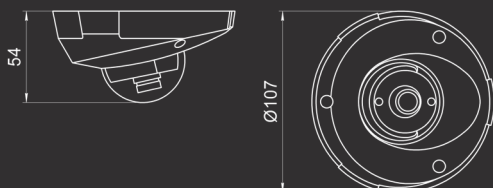

* Фокусное расстояние зависит от модели выбранного при заказе объектива.

** Значение угла обзора для каждой модели объектива определяется в соответствии с его фокусным расстоянием.

*** Источник питания в комплект поставки не входит и приобретается отдельно.

Внимание! При покупке изделия проверяйте комплектацию и отсутствие механических повреждений. Характеристики изделия могут быть изменены без предварительного уведомления.