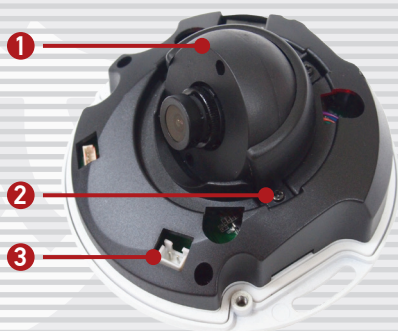

# B1710DM

Уличная мегапиксельная  
камера в антивандальном  
корпусе

- 1/3" КМОП-сенсор Sony с технологией Exmor
- До 25 кадров в секунду при разрешении 1280x1024
- Одновременное кодирование: H.264/MJPEG
- Степень пыле- и влагозащиты IP66
- Режим день/ночь
- Поддержка WDR (цифровой)
- Поддержка 2D/3D NR
- Многозонный детектор движения
- Поддержка карт памяти MicroSDHC
- Поддержка технологии PoE
- Поддержка ONVIF

IP-КАМЕРА B1710DM ПОДХОДИТ ДЛЯ ОРГАНИЗАЦИИ КАК ВНУТРЕННЕЙ, ТАК И НАРУЖНОЙ СИСТЕМЫ ВИДЕОНАБЛЮДЕНИЯ. КОРПУС КАМЕРЫ СООТВЕТСТВУЕТ СТАНДАРТУ IP66 И ПОЗВОЛЯЕТ НАДЕЖНО ЗАЩИТИТЬ УСТРОЙСТВО ОТ ВНЕШНИХ АТМОСФЕРНЫХ ВОЗДЕЙСТВИЙ.