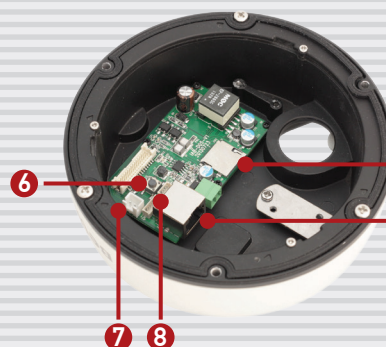

# B1710DV

Уличная антивандальная  
камера с ИК-подсветкой

- 1/3" КМОП-сенсор Sony с технологией Exmor™
- До 25 кадров в секунду при разрешении 1280x1024
- Одновременное кодирование: H.264/MJPEG
- Степень пыле- и влагозащиты IP66
- Режим день/ночь и электромеханический ИК-фильтр
- ИК-подсветка с дальностью до 20 метров
- Варифокальный объектив с АРД
- Поддержка WDR (цифровой)
- Многозонный детектор движения
- Поддержка карт памяти MicroSDHC
- Поддержка технологии PoE

B1710DV – ЭТО УЛИЧНАЯ АНТИВАНДАЛЬНАЯ IP-КАМЕРА С ИК-ПОДСВЕТКОЙ И ПОДДЕРЖКОЙ РЕЖИМА ДЕНЬ/НОЧЬ ДЛЯ ОРГАНИЗАЦИИ СИСТЕМЫ КРУГЛОСУТОЧНОГО ВИДЕОНАБЛЮДЕНИЯ. КАМЕРА ОСНАЩЕНА 1.3-МЕГАПИКСЕЛЬНЫМ СЕНСОРОМ SONY EXMOR™, ОБЕСПЕЧИВАЮЩИМ ВЫСОКОЕ КАЧЕСТВО ИЗОБРАЖЕНИЯ ДАЖЕ В УСЛОВИЯХ СЛАБОГО ОСВЕЩЕНИЯ.

- 1 - Объектив
- 2 - Датчик света
- 3 - ИК-подсветка
- 4 - Винт фокусировки
- 5 - Винт регулировки угла обзора

- 6 - Сброс настроек
- 7 - Видеовыход
- 8 - Разъем для подключения внешнего кабеля
- 9 - Сетевой разъем
- 10 - Слот MicroSDHC