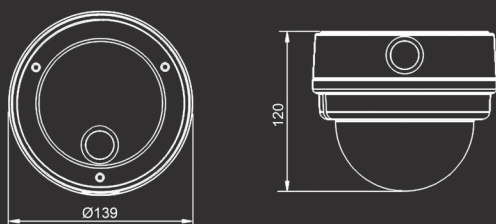

* Для питания камеры по PoE, внутри ее корпуса предусмотрен разъем для сетевого кабеля (см. Руководство по подключению).

** Источник питания в комплект поставки не входит и приобретается отдельно.

Внимание! При покупке изделия проверяйте комплектацию и отсутствие механических повреждений. Характеристики изделия могут быть изменены без предварительного уведомления.