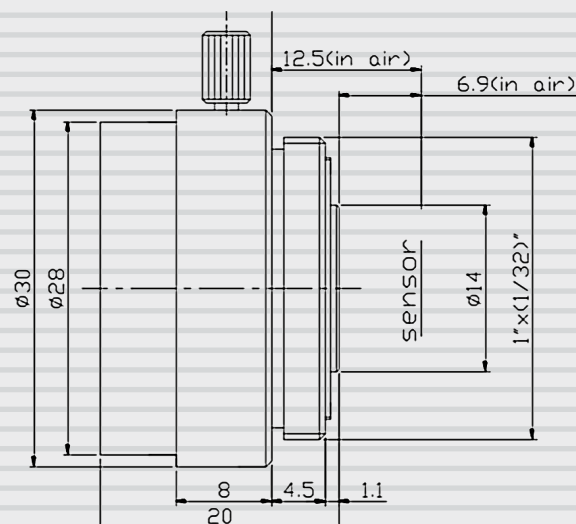

BR1616FIR125

5 Мп объектив с ИК-коррекцией

Разрешение	5 Мп
Тип объектива	Фиксированный
Фокусное расстояние	16 мм
Светосила	F1.6
Угол обзора по горизонтали	22° (на матрице 1/2,5")
Совместимый формат матриц	До 1/2.5"
Расстояние до объекта	До 0.2 м
Особенности	ИК-коррекция (для ночной съемки)
Фокусировка	Ручная регулировка
Вес	26.5 г (нетто)
Крепление	CS
Комплектация	Объектив
	Упаковочная тара

Фиксированные объективы

Все размеры указаны в миллиметрах