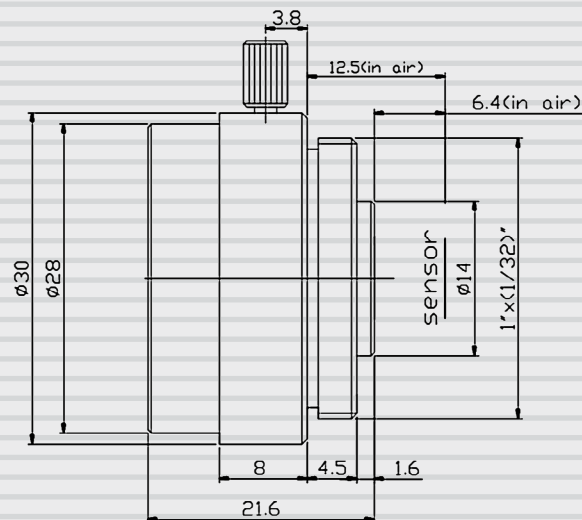

# BR1216FIR125

5 Мп объектив с ИК-коррекцией

Разрешение	5 Мп
Тип объектива	Фиксированный
Фокусное расстояние	12 мм
Светосила	F1.6
Угол обзора по горизонтали	28° (на матрице 1/2,5")
Совместимый формат матриц	До 1/2.5"
Расстояние до объекта	До 0.2 м
Особенности	ИК-коррекция (для ночной съемки)
Фокусировка	Ручная регулировка
Вес	26.5 г (нетто)
Крепление	CS
Комплектация	Объектив
	Упаковочная тара

Фиксированные объективы

Все размеры указаны в миллиметрах