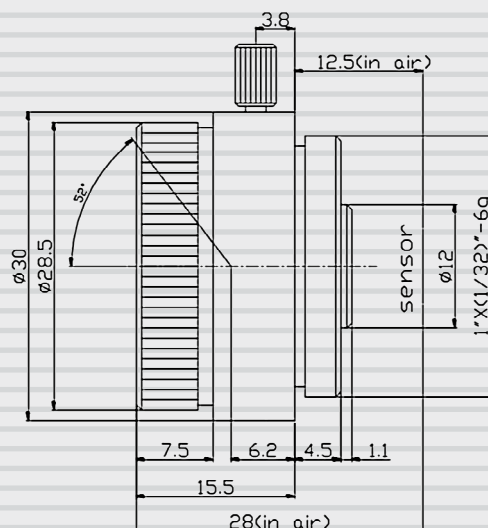

BR0416FIR125

5 Мп объектив с ИК-коррекцией

Разрешение	5 Мп
Тип объектива	Фиксированный
Фокусное расстояние	4 мм
Светосила	F1.6
Угол обзора по горизонтали	80° (на матрице 1/2,5")
Совместимый формат матриц	До 1/2.5"
Расстояние до объекта	До 0.2 м
Особенности	ИК-коррекция (для ночной съемки)
Фокусировка	Ручная регулировка
Вес	26.5 г (нетто)
Крепление	CS
Комплектация	Объектив
	Упаковочная тара

Фиксированные объективы

Все размеры указаны в миллиметрах