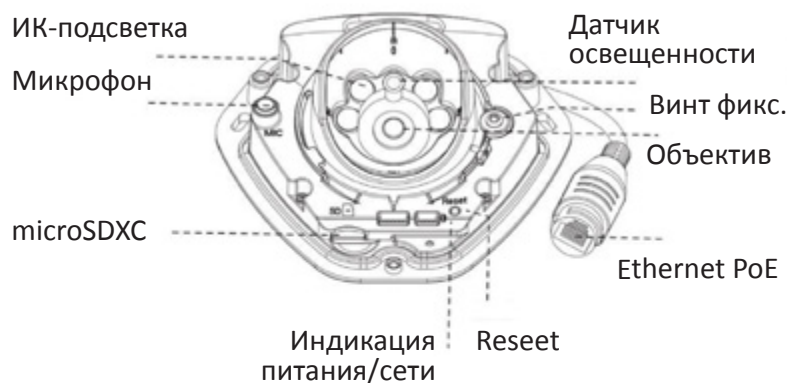

Аксессуары

MBF-WMD01

Кронштейн для настенного крепления
Размер: 162x124x78 мм

HB-121-D8

Монтажная коробка
Размер: 121,5x116,5x37,2 мм