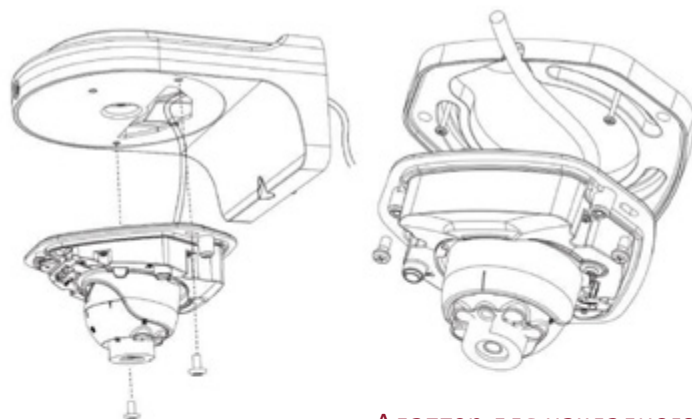

Аксессуары

MBF-WMD01

Кронштейн для настенного крепления
Размер: 162x124x78 мм

HB-121-D8

Монтажная коробка
Размер: 121,5x116,5x37,2 мм