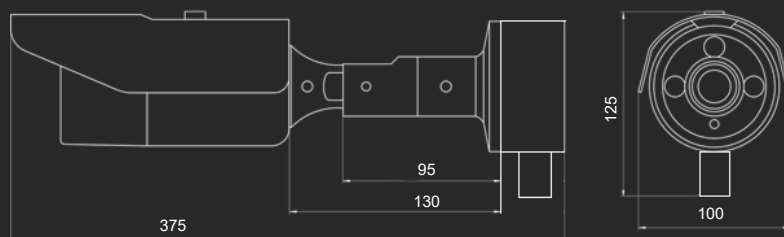

* Источник питания в комплект поставки не входит и приобретается отдельно.

** Указано пиковое значение при работе зум-объектива.

Внимание! При покупке изделия проверяйте комплектацию и отсутствие механических повреждений. Характеристики изделия могут быть изменены без предварительного уведомления.