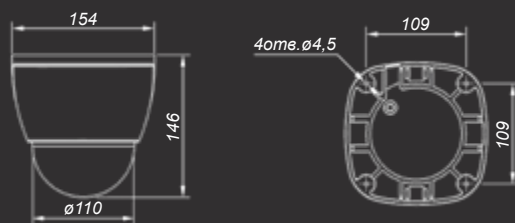

* Разъем для установки карты памяти находится внутри камеры.

** Источник питания в комплект поставки не входит и приобретается отдельно.

*** Значения соответствуют случаям: с вентилятором (без обогрева) / с обогревом.

Внимание! При покупке изделия проверяйте комплектацию и отсутствие механических повреждений. Характеристики изделия могут быть изменены без предварительного уведомления.