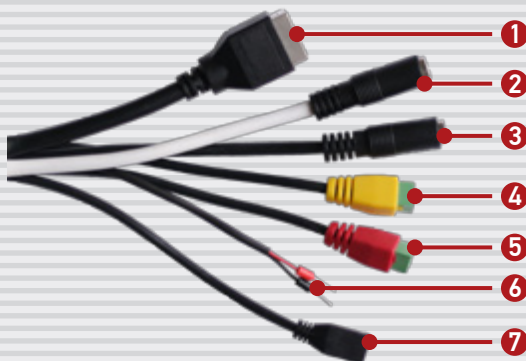

# B55-3H

Высокоскоростная  
двухмегапиксельная  
купольно-поворотная  
IP-видеокамера

- 1/2.8" КМОП-сенсор Sony с технологией Exmor
- До 25 кадров в секунду при разрешении 1920x1080
- Одновременное кодирование: H.265/H.264/MJPEG
- Режим "День/Ночь"
- Поддержка шумоподавления
- Уличное всепогодное исполнение
- Поддержка карт памяти MicroSDXC
- Поддержка ONVIF
- Возможность потолочного и настенного крепления

IP-КАМЕРА B55-3H ОБЕСПЕЧИВАЕТ ПРЕВОСХОДНОЕ КАЧЕСТВО СЪЕМКИ С РАЗРЕШЕНИЕМ 2 МП НА ОБЪЕКТАХ С ОБШИРНОЙ ТЕРРИТОРИЕЙ, ГДЕ ТРЕБУЕТСЯ БЫСТРЫЙ ПАНОРАМНЫЙ ОБЗОР. B55-3H ДОПОЛНЕНА РЕВОЛЮЦИОННЫМ ФОРМАТОМ СЖАТИЯ H.265, КОТОРЫЙ ПОЗВОЛЯЕТ ДОСТИГНУТЬ 50% ПРИРОСТА ЭФФЕКТИВНОСТИ СЖАТИЯ ВИДЕО, СЭКОНОМИТЬ СЕТЕВЫЕ РЕСУРСЫ И УМЕНЬШИТЬ МЕСТО, ЗАНИМАЕМОЕ АРХИВОМ.