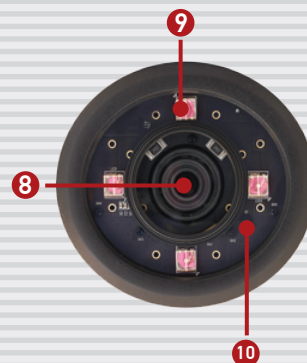

# N37210

Уличная камера  
с двухмегапиксельным  
разрешением

- КМОП-сенсор с прогрессивным сканированием
- До 30 кадров в секунду при разрешении 1920x1080
- Режим день/ночь и электромеханический ИК-фильтр
- ИК-подсветка с рабочей дистанцией до 35 метров
- Степень пыле- и влагозащиты IP66
- Встроенные обогреватель и вентилятор
- Одновременное кодирование: H.264/MPEG-4/MJPEG
- Поддержка режима WDR (широкий динамический диапазон)
- Запись на внешний файловый сервер (NAS)
- 16-канальное программное обеспечение в комплекте
- Поддержка карт памяти MicroSDHC

N37210 - ЭТО УЛИЧНАЯ, ДВУХМЕГАПИКСЕЛЬНАЯ IP-КАМЕРА С ФУНКЦИЕЙ X-PANNER, ПОЗВОЛЯЮЩЕЙ ИСПОЛЬЗОВАТЬ ДО ЧЕТЫРЕХ НЕЗАВИСИМЫХ ЗОН ИЗОБРАЖЕНИЯ С ИНДИВИДУАЛЬНЫМИ ДЛЯ КАЖДОЙ ЗОНЫ НАСТРОЙКАМИ.

- 1 - Slot MicroSD
- 2 - Видеовыход
- 3 - Разъем питания
- 4 - Терминальный разъем
- 5 - Сброс настроек
- 6 - Переключатель NTSC/PAL
- 7 - Сетевой разъем