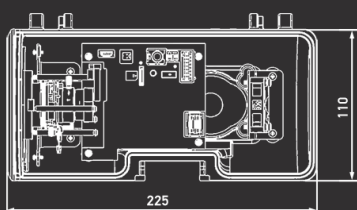

* При использовании блока питания возможно использование ИК-подсветки вместе с обогревом и вентилятором.

** При использовании PoE и включенной ИК-подсветке обогрев и вентилятор отключаются.

Внимание! При покупке изделия проверяйте комплектацию и отсутствие механических повреждений. Характеристики изделия могут быть изменены без предварительного уведомления.