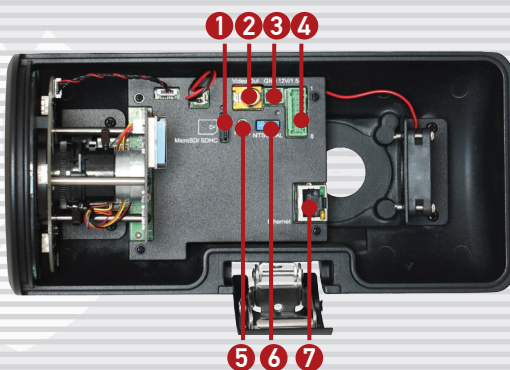

N37210 - ЭТО УЛИЧНАЯ, ДВУХМЕГАПИКСЕЛЬНАЯ IP-КАМЕРА С ФУНКЦИЕЙ X-PANNER, ПОЗВОЛЯЮЩЕЙ ИСПОЛЬЗОВАТЬ ДО ЧЕТЫРЕХ НЕЗАВИСИМЫХ ЗОН ИЗОБРАЖЕНИЯ С ИНДИВИДУАЛЬНЫМИ ДЛЯ КАЖДОЙ ЗОНЫ НАСТРОЙКАМИ.

- 1 - Slot MicroSD
- 2 - Видеовыход
- 3 - Разъем питания
- 4 - Терминальный разъем
- 5 - Сброс настроек
- 6 - Переключатель NTSC/PAL
- 7 - Сетевой разъем